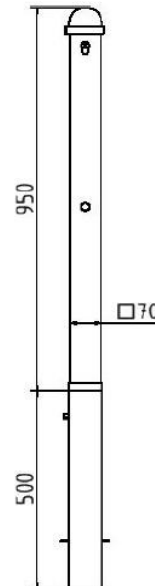

Artikelnummer: 473ZB

Artikel: Stilpoller Stahlrohr 70 x 70 mm Serie 473B, herausnehmbar, selbsteinrastende Verriegelung mit feuerverzinkter Bodenhülse Typ 470.10 ca. 500 mm Unterflur, mit Profilzylinderschloss und drei Schlüsseln, ohne

Technische Daten:

Gewicht: 14,00 kg/St

Material: Stahl S235 JR

Oberfläche: Feuerverzinkung und Pulverbeschichtet

Beschreibung:

Stilpoller aus Vierkantrrohr 70 x 70 mm, mit Zierkopf, ca. 950 mm Überflur, feuerverzinkt und anthrazitgrau (RAL 7016) beschichtet, herausnehmbar, selbsteinrastende Verriegelung mit feuerverzinkter Bodenhülse Typ 470.10 ca. 500 mm Unterflur, mit Profilzylinderschloss und drei Schlüsseln, ohne Öse